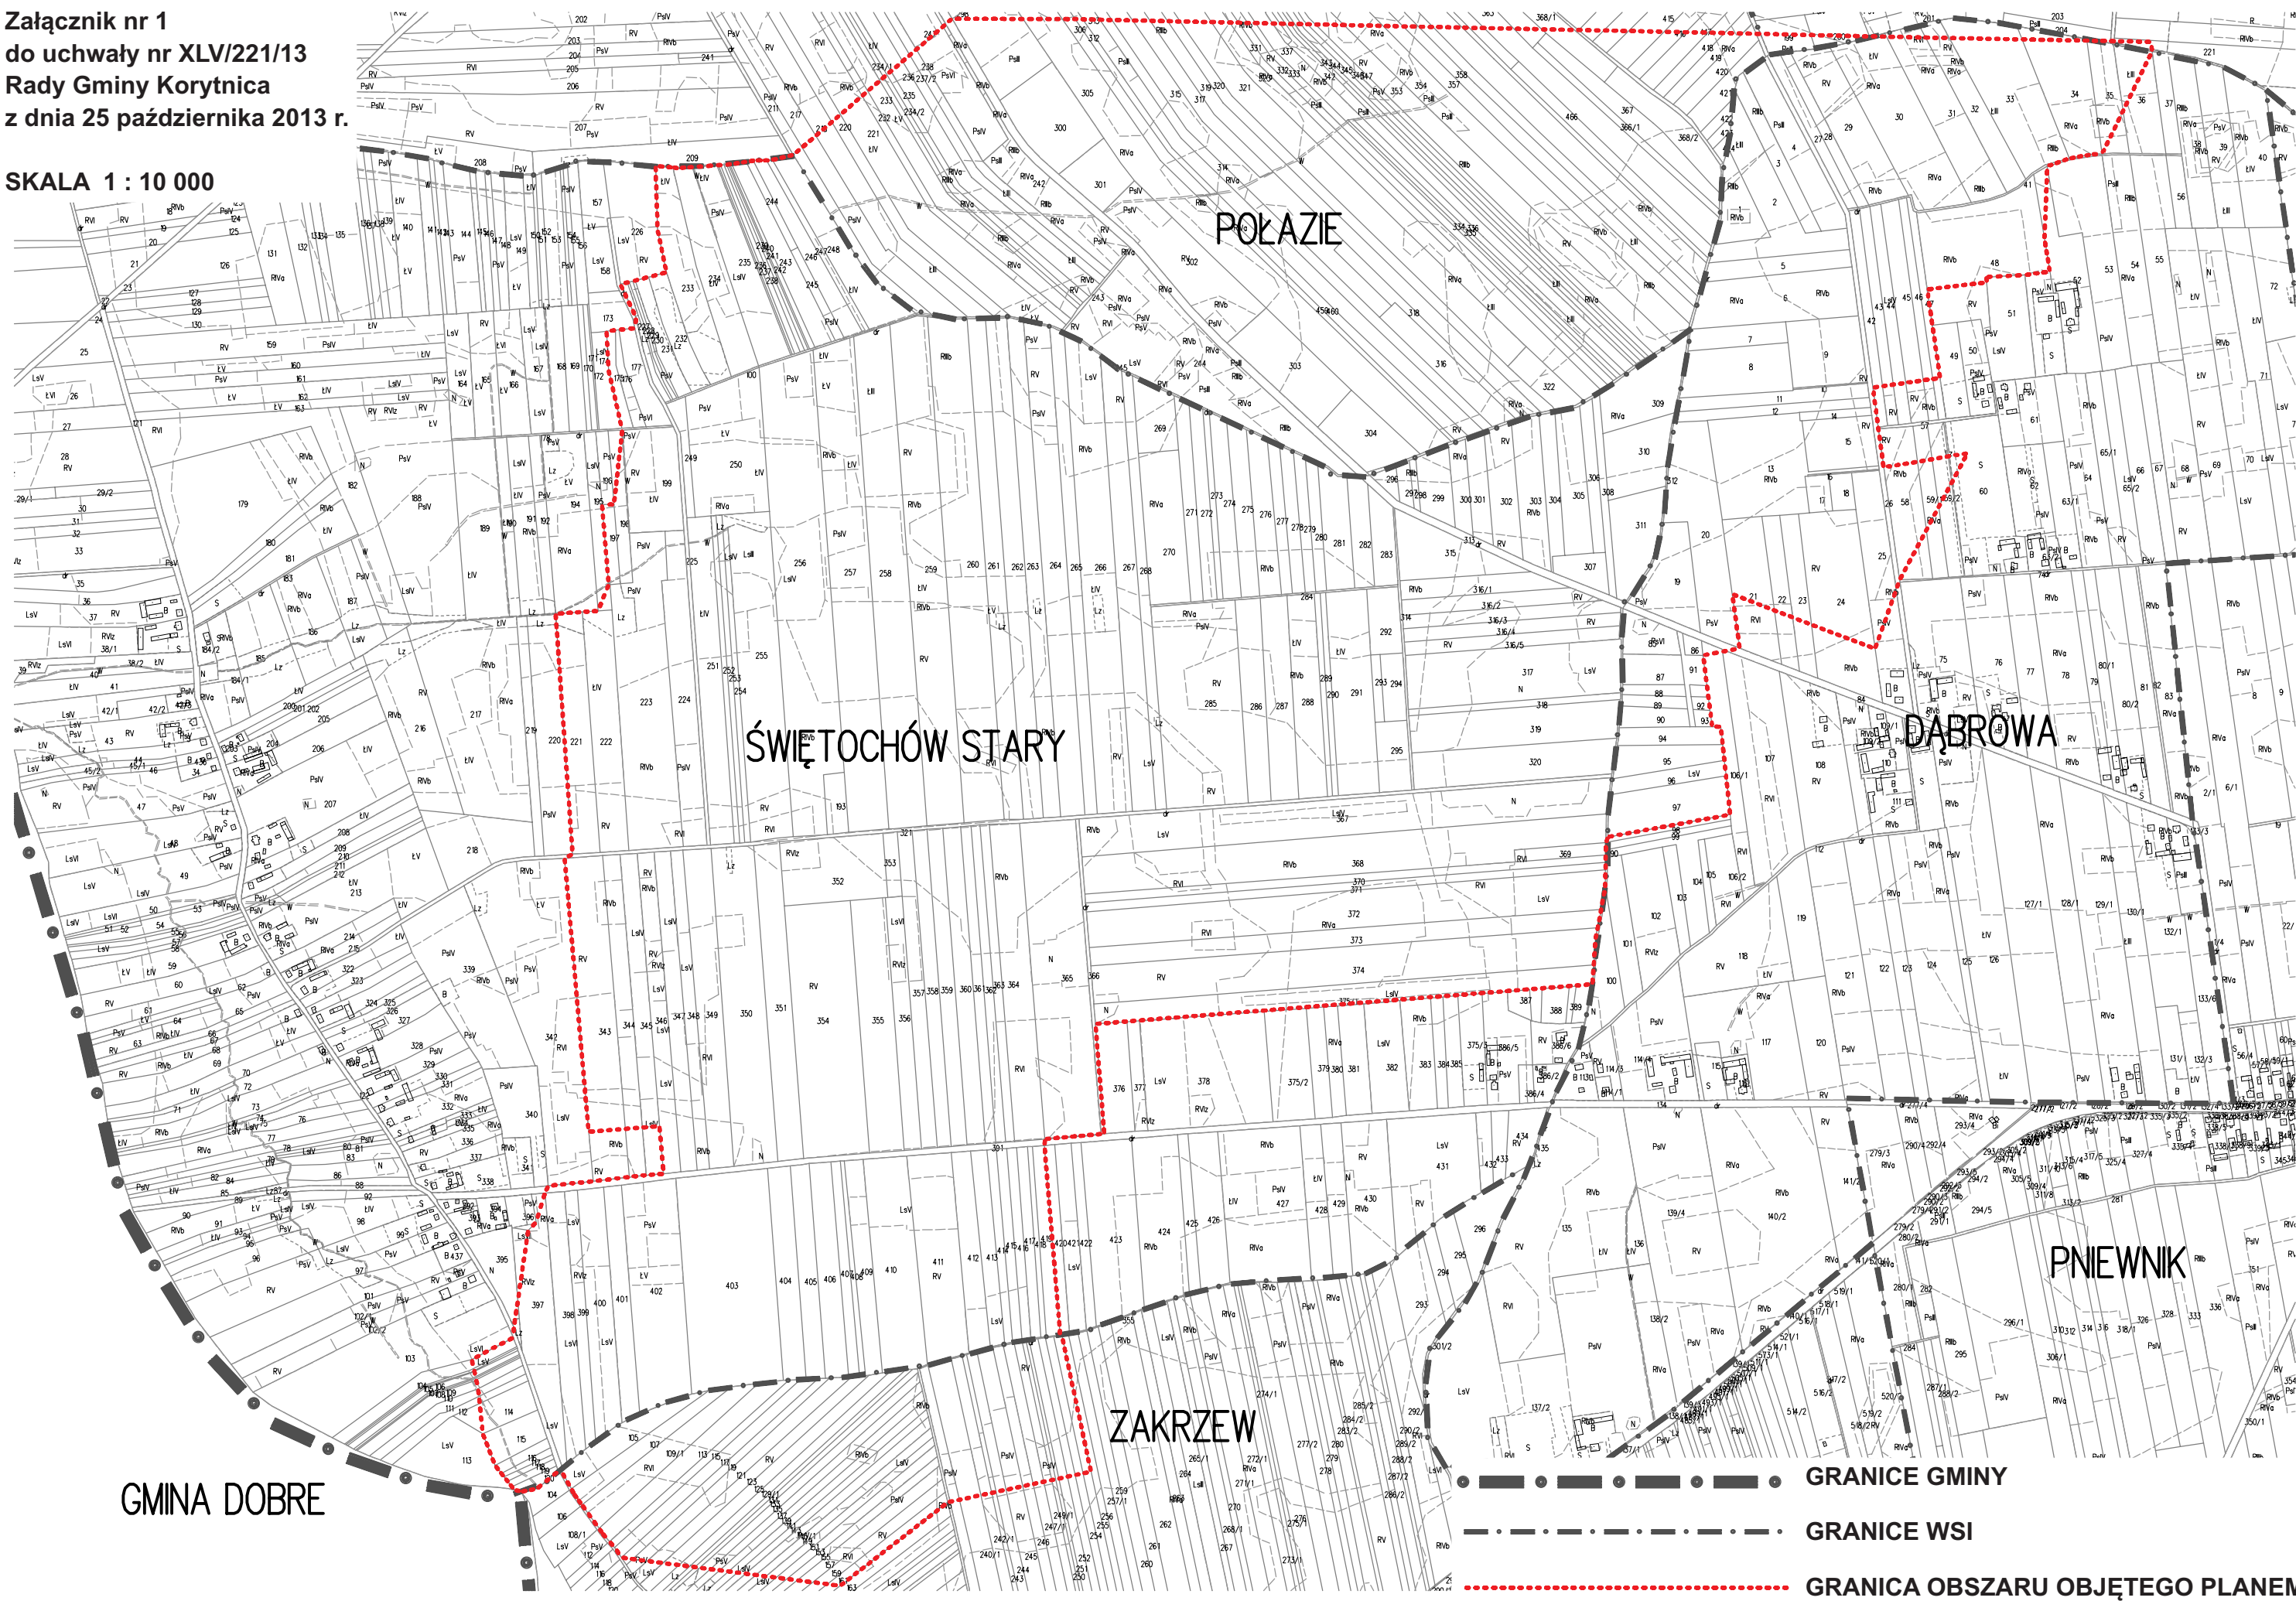

Załącznik nr 1
do uchwały nr XLV/221/13
Rady Gminy Korytnica
z dnia 25 października 2013 r.

SKALA 1 : 10 000

GMINA DOBRE

- GRANICE GMINY
- GRANICE WSI
- GRANICA OBSZARU OBJĘTEGO PLANEM